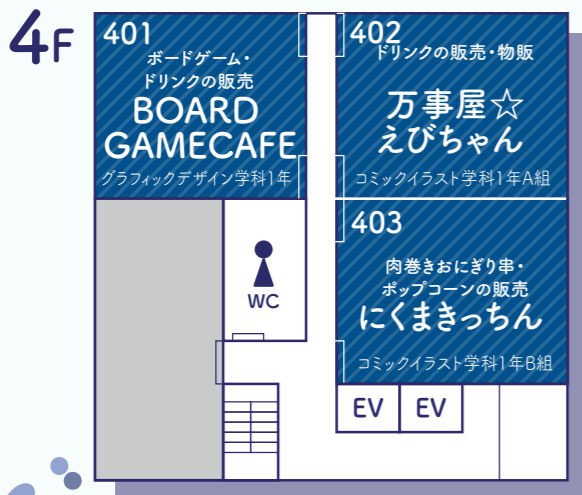

# FLOOR MAP/1号館

個性的なイベントもりだくさん

# FLOOR MAP/2号館

AICHI ZOKEI DESIGN COLLEGE FESTIVAL 2025