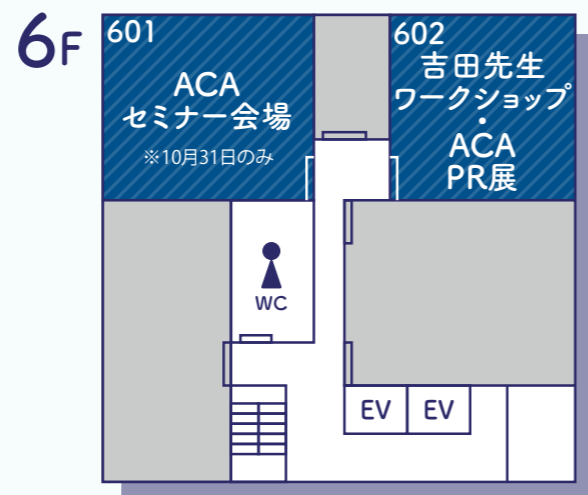

# FLOOR MAP/1号館

個性的なイベントもりだくさん

# FLOOR MAP/2号館

AICHI ZOKEI DESIGN COLLEGE FESTIVAL 2025