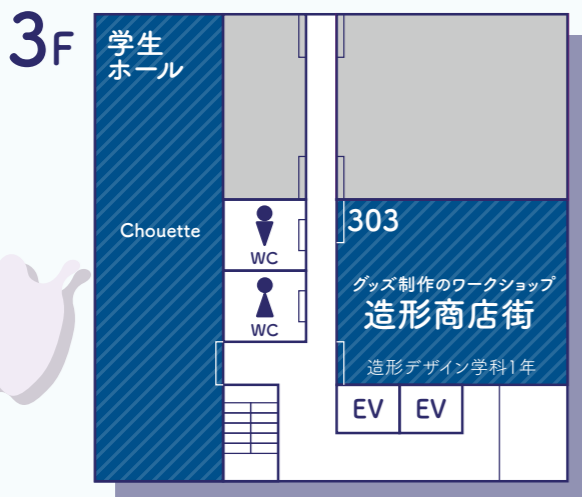

# FLOOR MAP/1号館

個性的なイベントもりだくさん

# FLOOR MAP/2号館

AICHI ZOKEI DESIGN COLLEGE FESTIVAL 2025