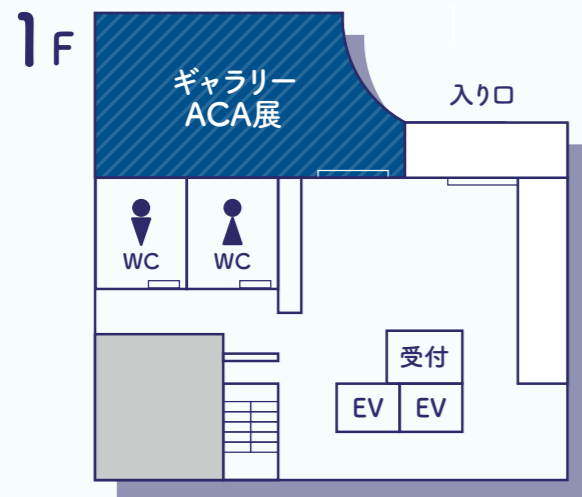

# FLOOR MAP/1号館

個性的なイベントもりだくさん

# FLOOR MAP/2号館

AICHI ZOKEI DESIGN COLLEGE FESTIVAL 2025