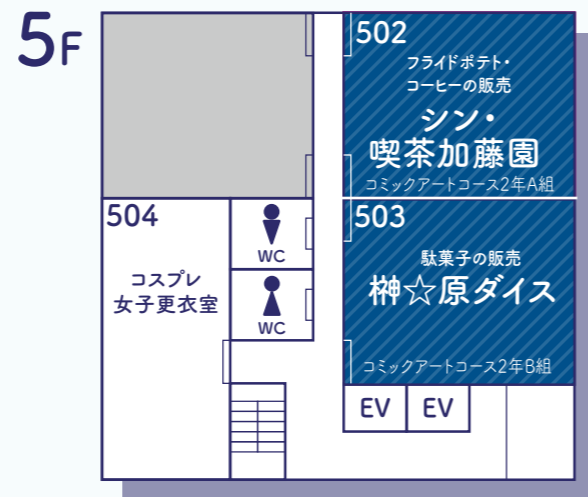

# FLOOR MAP/1号館

個性的なイベントもりだくさん

# FLOOR MAP/2号館

AICHI ZOKEI DESIGN COLLEGE FESTIVAL 2025